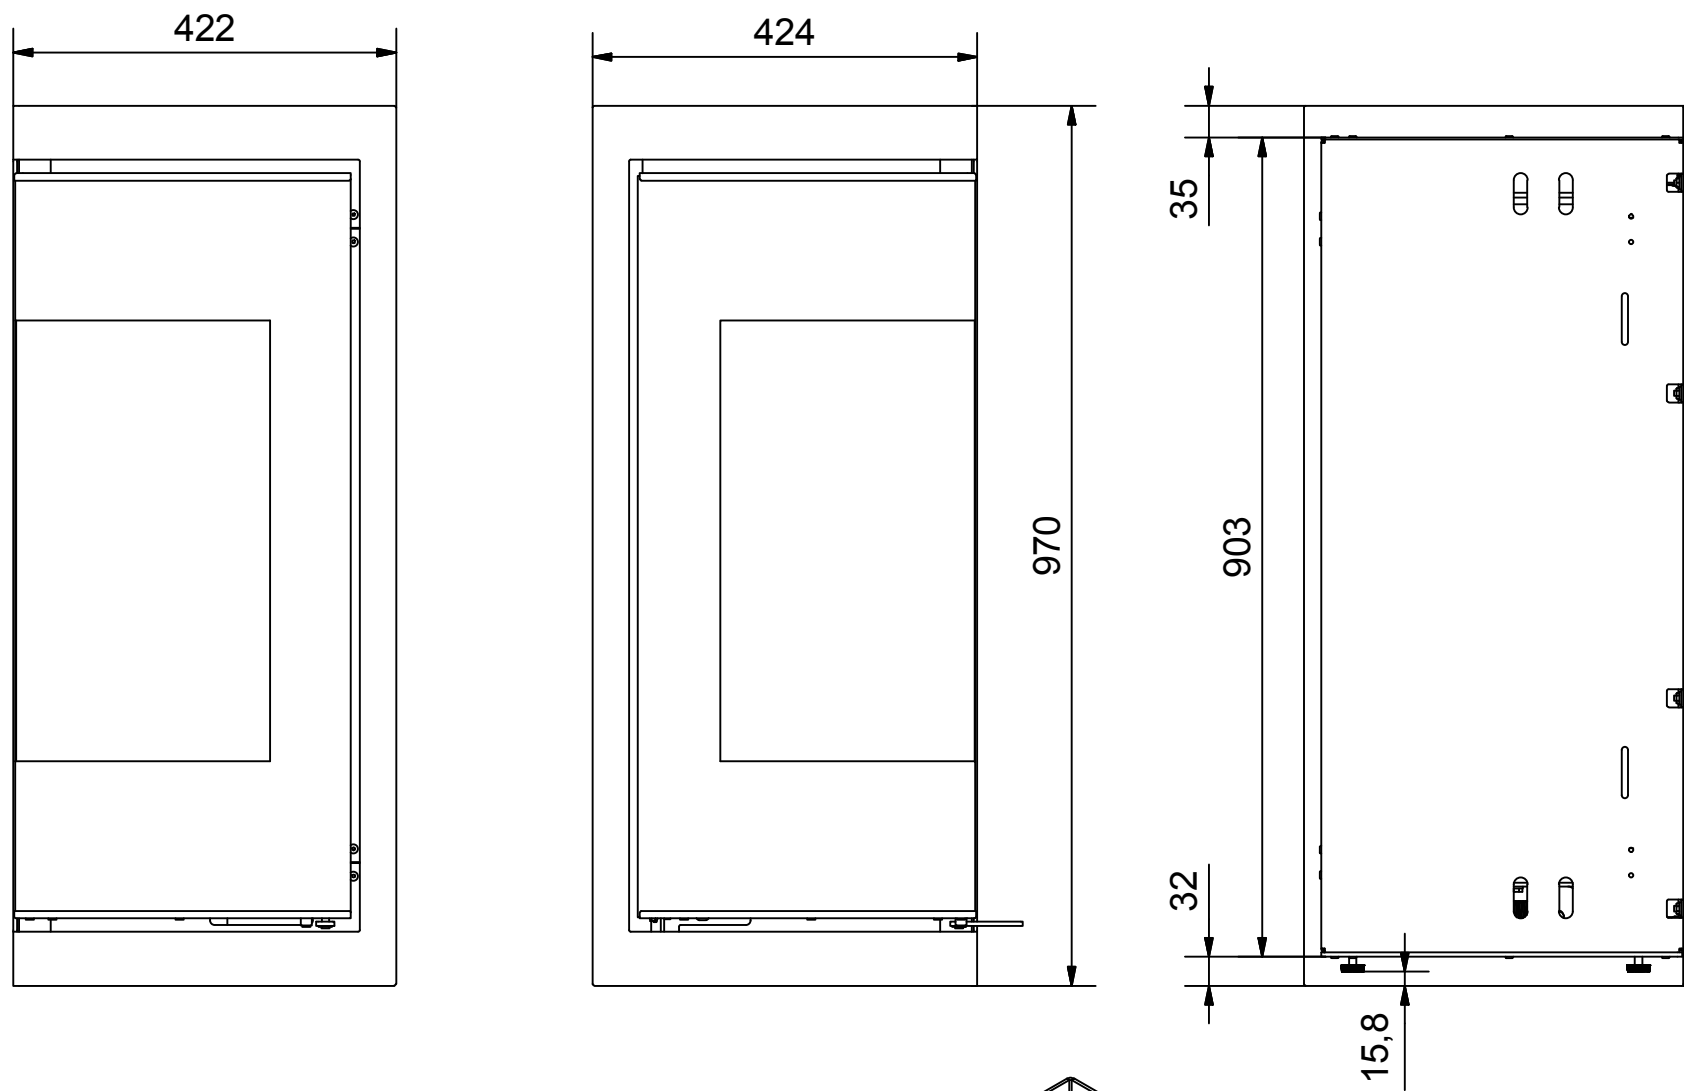

Set fra bagside

Set fra bagside

Air inlet same center as outlet

Q-BE Insert
måltegning.