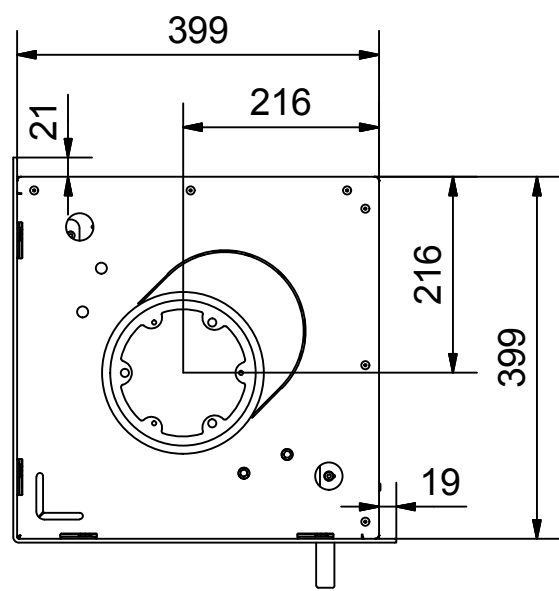

Set fra bagside

Set fra bagside

Air inlet same center as outlet

Q-BE Insert
måltegning.